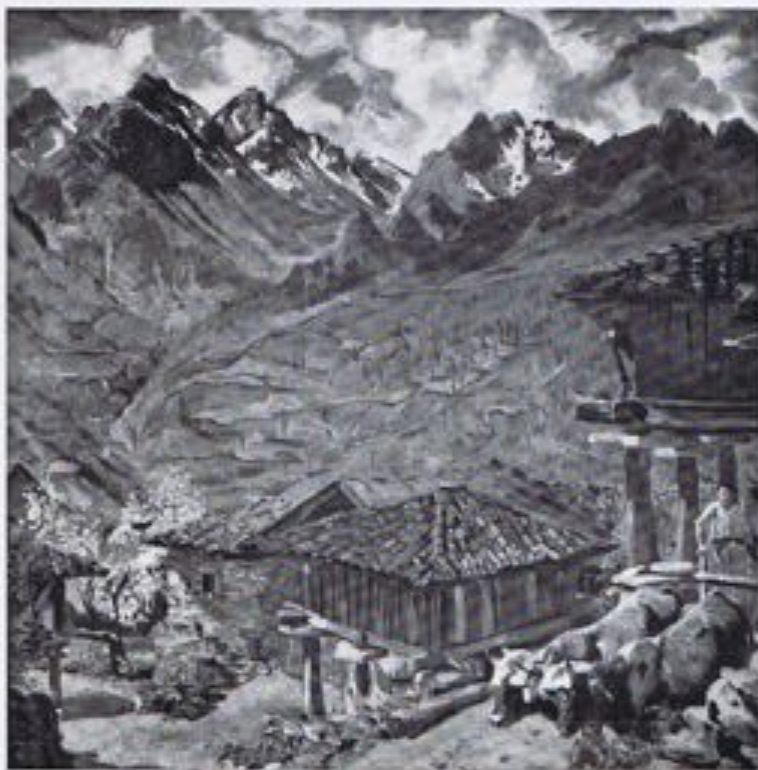

MANAUT (José)

Paisaje Leonés